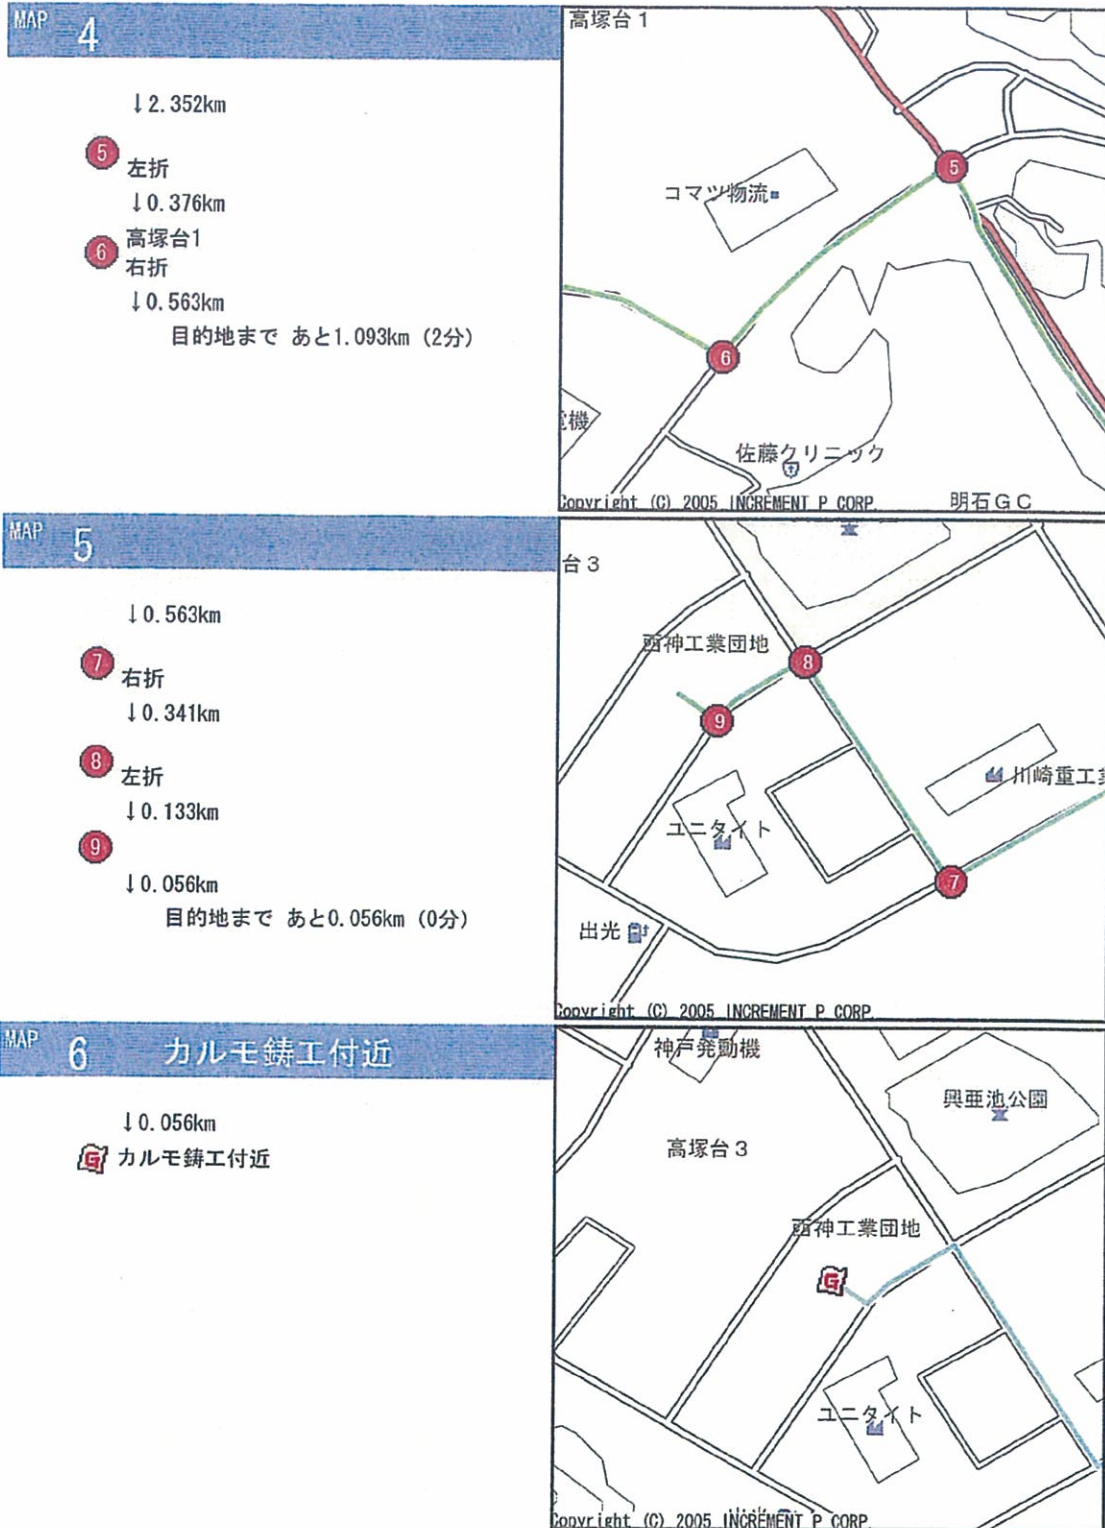

MAP 1 前開付近

- 前開付近  
↓ 0.001km
- 1  
↓ 0.042km
- 2 前開  
右折  
↓ 0.891km  
目的地まで あと5.929km (12分)

MAP 2

- ↓ 0.891km
- 3 左折  
↓ 1.217km  
目的地まで あと5.038km (10分)

MAP 3

- ↓ 1.217km
- 4  
↓ 2.352km  
目的地まで あと3.821km (8分)

！注意 作成されるルートおよび所要時間はあくまで参考情報です。走行時は実際の交通規則にしたがって安全に運転してください。  
料金は改定される場合がありますので、あくまで目安としてお使いください。  
MapFan.net Copyright (C) 2001-2004 INCREMENT P CORPORATION

注意 作成されるルートおよび所要時間はあくまで参考情報です。走行時は実際の交通規則にしたがって安全に運転してください。  
料金は改定される場合がありますので、あくまで目安としてお使いください。  
MapFan.net Copyright (C) 2001-2004 INCREMENT P CORPORATION